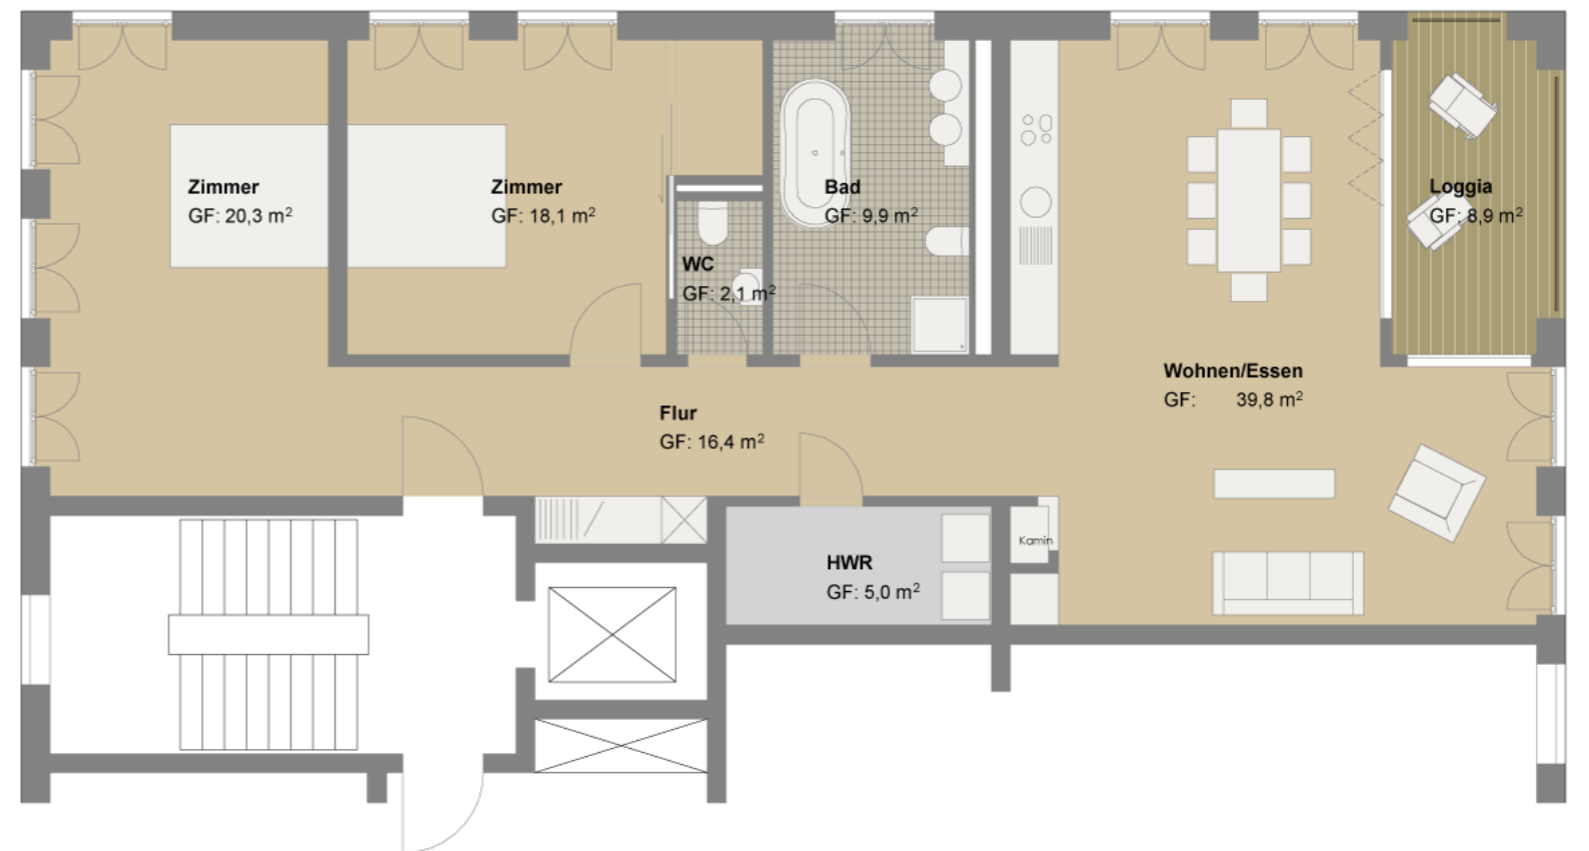

TURM NEBEN DEM
„ALTEN FABRIKHOF“

777 - ALTER FABRIKHOF
AUF DER FREIHEIT | SCHLESWIG

7. OBERGESCHOSS M 1: 300

1 PENTHAUS - WOHNUNG

7. OBERGESCHOSS
PENTHAUS WOHNUNG

6. OBERGESCHOSS M 1: 300

2 3 - ZIMMER - WOHNUNGEN

6. OBERGESCHOSS
3-ZIMMER WOHNUNGEN

5. OBERGESCHOSS M 1: 300

2 3 - ZIMMER - WOHNUNGEN

5. OBERGESCHOSS
3-ZIMMER WOHNUNGEN

4. OBERGESCHOSS M 1: 300

2 3 - ZIMMER - WOHNUNGEN

4. OBERGESCHOSS
3-ZIMMER WOHNUNGEN

TURM NEBEN DEM „ALTEN FABRIKHOF“

3-ZIMMER WOHNUNG
M 1:100

3 Zimmer-Wohnung Wohnfläche 116,1 m²

- Zimmer 20,3 m²
- Zimmer 18,1 m²
- Bad 9,9 m²
- Wohnen/Essen 39,8 m²
- Flur 16,4 m²
- WC 2,1 m²
- HWR 5,0 m²
- Loggien 8,9 m² (Wohnfläche 4,45 m²)